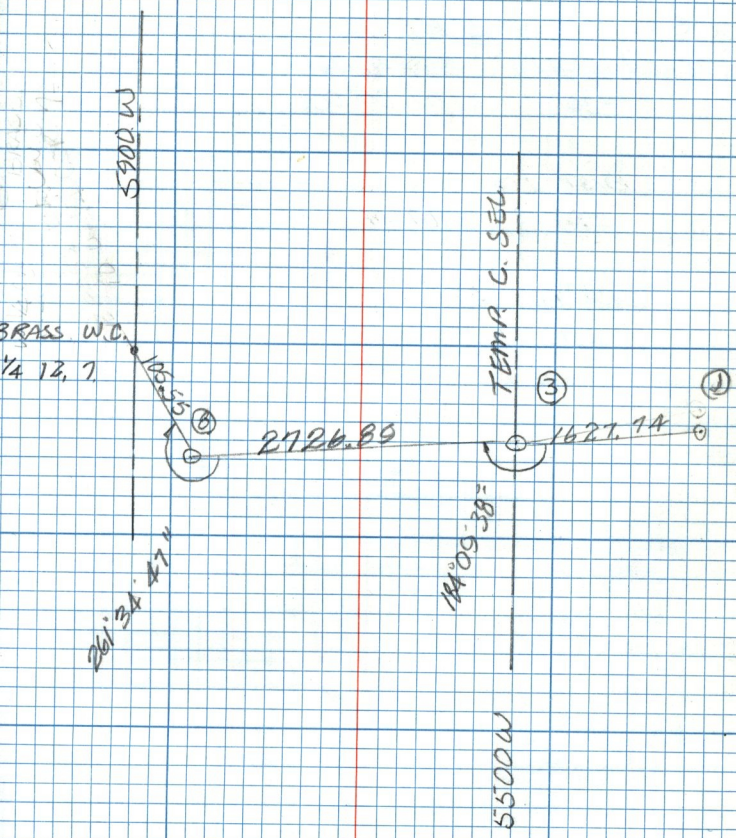

MC-51

30 JUN 81  
J. CARVER  
M. HOLMES  
D. HAWKES

(44)

T5N R2W SEC 7

BRASS W.C.  
1/4 12, 7

261°34'47"

144°09'38"